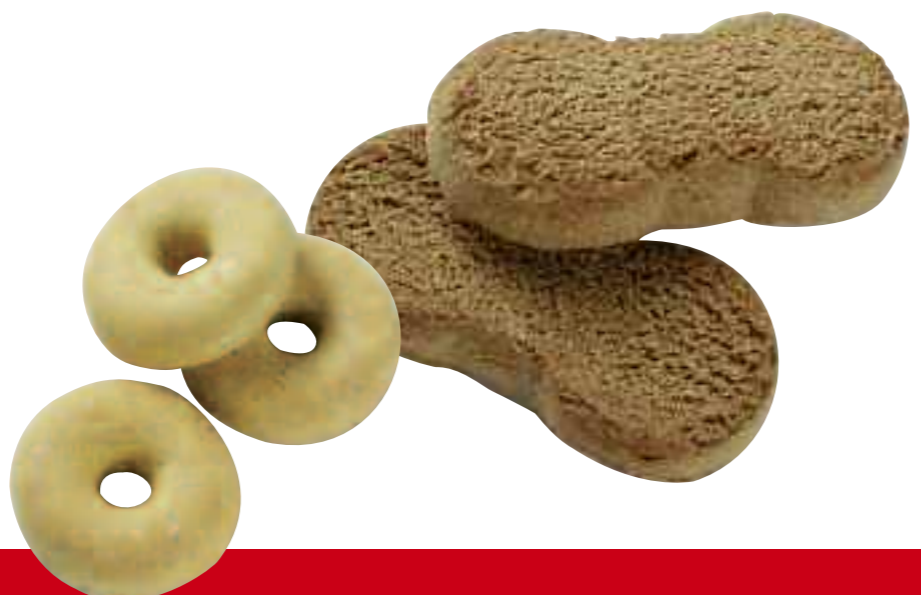

MERA[®] **DOG**

FÜNF STERNE FÜR VIER PFOTEN.

Für Ihren Erfolg.

In unserem Werk im niederrheinischen Kevelaer stellen wir ein umfangreiches Programm von Hundekeks her. Von Standard-Backwaren über Keks-Mischungen bis hin zu gefüllten Back-Produkten in unterschiedlichen Farben und Formen – Hier finden Sie alles, was Ihre Kunden wünschen.

Zum Beispiel 10 kg Verpackungen für Ihre Futterbar oder für Großabnehmer.

Und innerhalb des Mera Dog Markenprogramms auch hochwertige Spezialbackwaren in Kleingebinden.

Unsere mit modernster Technologie ausgestatteten Backstraßen garantieren eine schonende Verarbeitung der hochwertigen Rohstoffe und damit eine hervorragende Backqualität. Chemische Konservierungs- oder Lockstoffe werden nicht zugesetzt.

Die Leckerbissen von Mera Dog:

So ausgewogen und wertvoll wie Mera Dog Vollnahrung sind die hochwertigen Backwaren aus dem Hause Mera. Überzeugen Sie sich selbst.

BISCUITS

Größe / size
ca. 8 cm

Zusammensetzung:
Getreide, Fleisch und tierische Nebenerzeugnisse, pflanzliche Nebenerzeugnisse, pflanzliche Eiweißextrakte, Mineralstoffe, Öle und Fette

Inhaltsstoffe:
Rohprotein 20,0 %
Rohfett 5,0 %
Rohfaser 3,0 %
Rohasche 6,5 %

Packungseinheit 10 kg
Artikel-Nr.: 023010

KAUBARREN

Größe / size
ca. 12 cm

Zusammensetzung:
Getreide, Fleisch und tierische Nebenerzeugnisse, pflanzliche Eiweißextrakte, Öle und Fette, Mineralstoffe