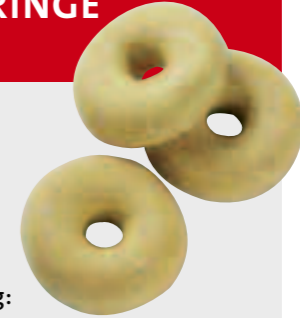

MAISKEIMRINGE

Größe / size
ca. 5 cm

Zusammensetzung:
Getreide, pflanzliche
Nebenerzeugnisse,
Mineralstoffe

Inhaltsstoffe:
Rohprotein 11,5 %
Rohfett 5,0 %
Rohfaser 3,0 %
Rohasche 4,0 %

Packungseinheit 10 kg
Artikel-Nr.: 041210